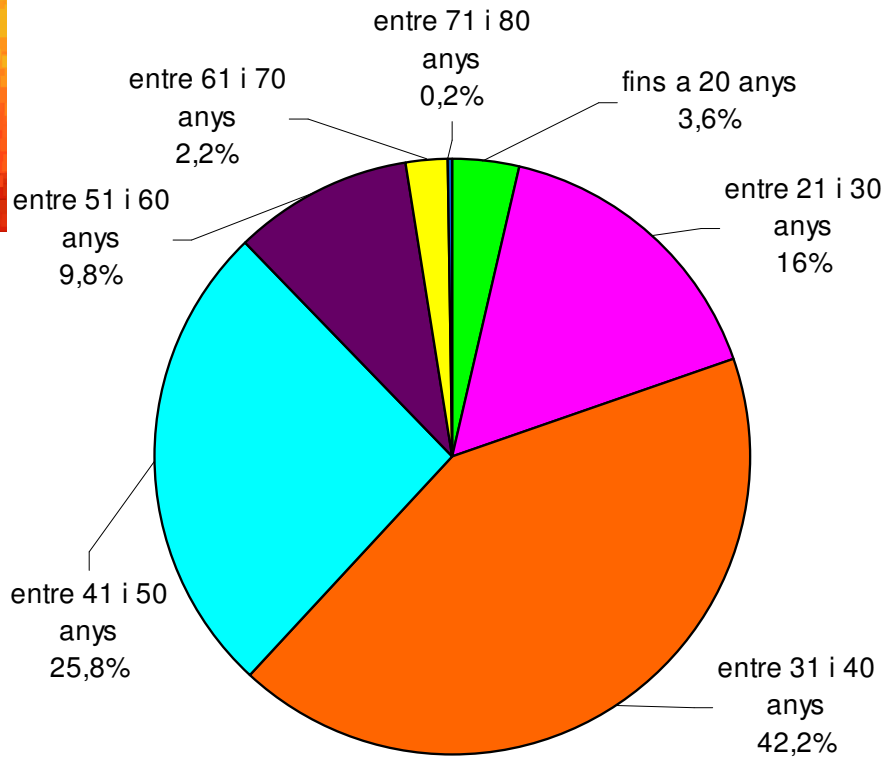

### Percentatges per sexes a la sortida i a l'arribada

### Percentatge de classificats separats per sexe

# Resultats per edat

% arribats per edat

| Edat                 | Participants | Classificats/ des | % arribats per edat |
|----------------------|--------------|-------------------|---------------------|
| fins a 20 anys       | 105          | 65                | 61,9%               |
| entre 21 i 30 anys   | 479          | 308               | 64,3%               |
| entre 31 i 40 anys   | 1244         | 880               | 70,7%               |
| entre 41 i 50 anys   | 762          | 639               | 83,9%               |
| entre 51 i 60 anys   | 288          | 244               | 84,7%               |
| entre 61 i 70 anys   | 66           | 50                | 75,8%               |
| entre 71 i 80 anys   | 7            | 6                 | 85,7%               |
| <b>Total general</b> | <b>2951</b>  | <b>2192</b>       | <b>74,3%</b>        |

### DISTRIBUCIÓ PER EDATS DELS PARTICIPANTS