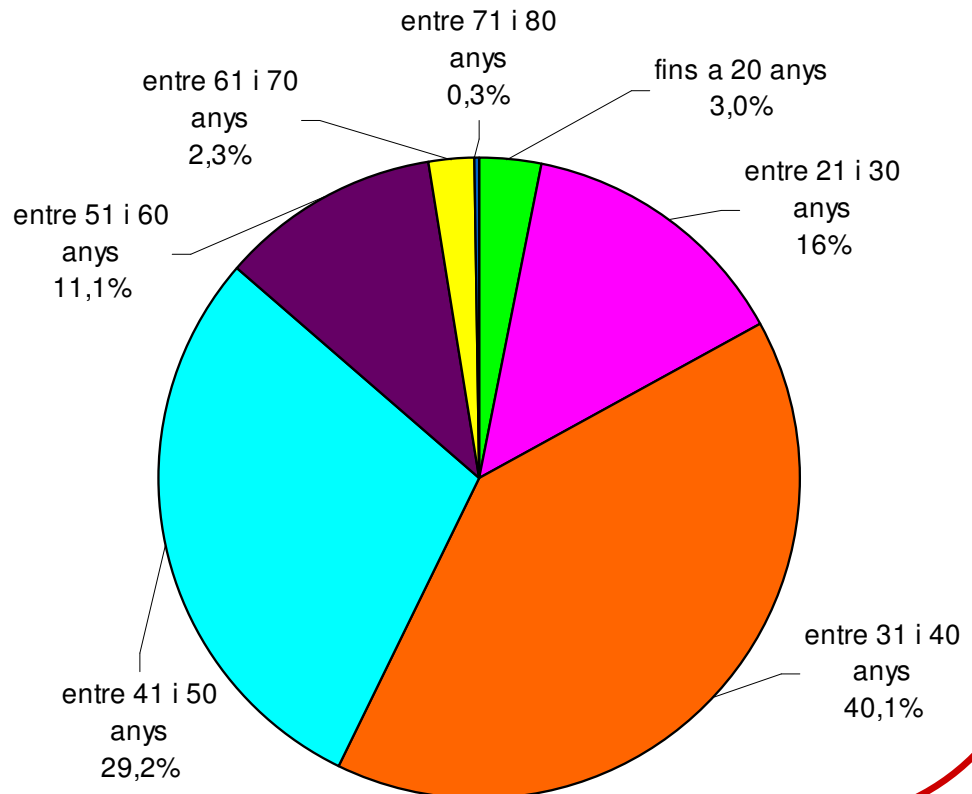

DISTRIBUCIÓ PER EDATS DELS CLASSIFICATS/DES