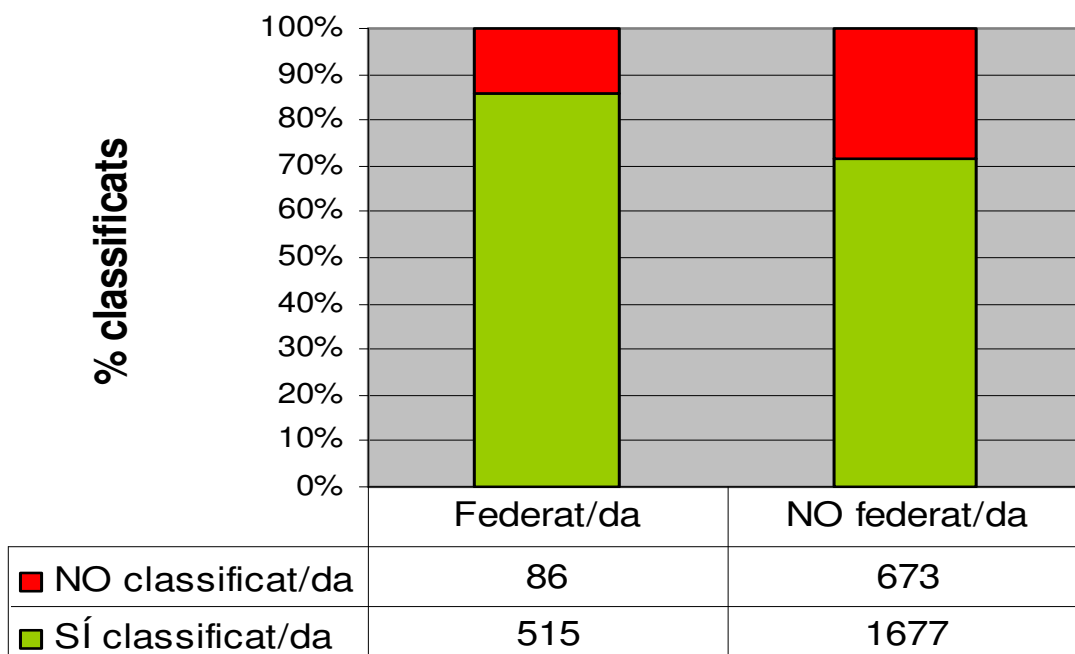

Percentatge de classificats separats en federats i no federats