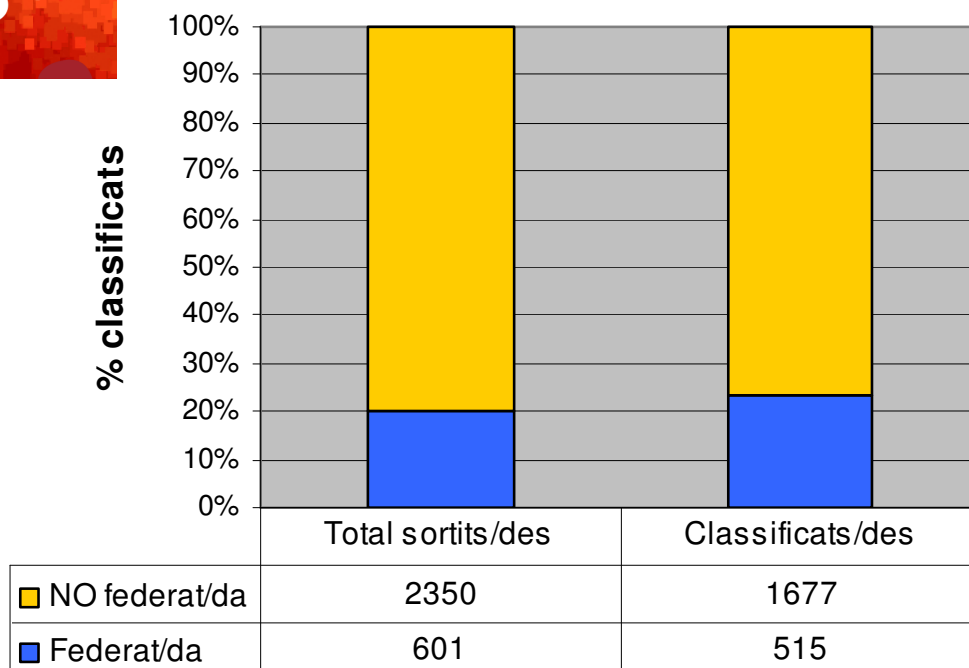

Federats/des i no federats/des

Percentatge de federats/des a la sortida i a l'arribada