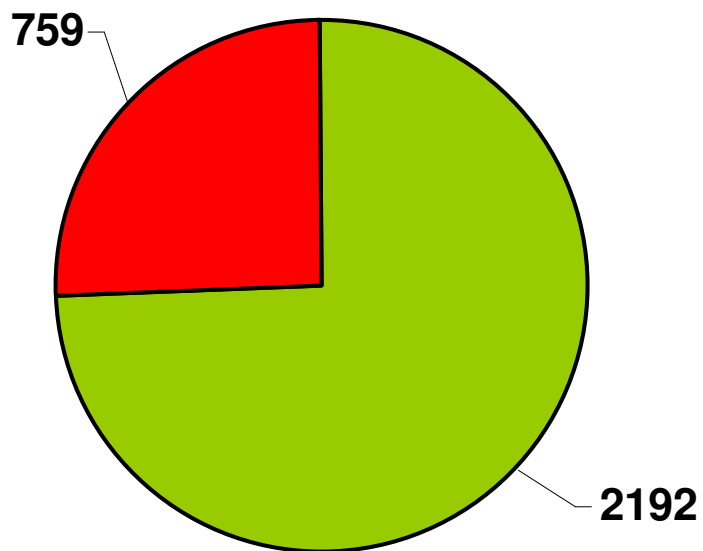

## Resultats generals

|                          |             |             |
|--------------------------|-------------|-------------|
| CLASIFICATS/DES          | 2192        | 74,3%       |
| NO CLASSIFICATS/DES      | 759         | 25,7%       |
| <b>TOTAL SORTITS/DES</b> | <b>2951</b> | <b>100%</b> |

**MITJANA DE TEMPS**  
**18 hores 10 minuts**