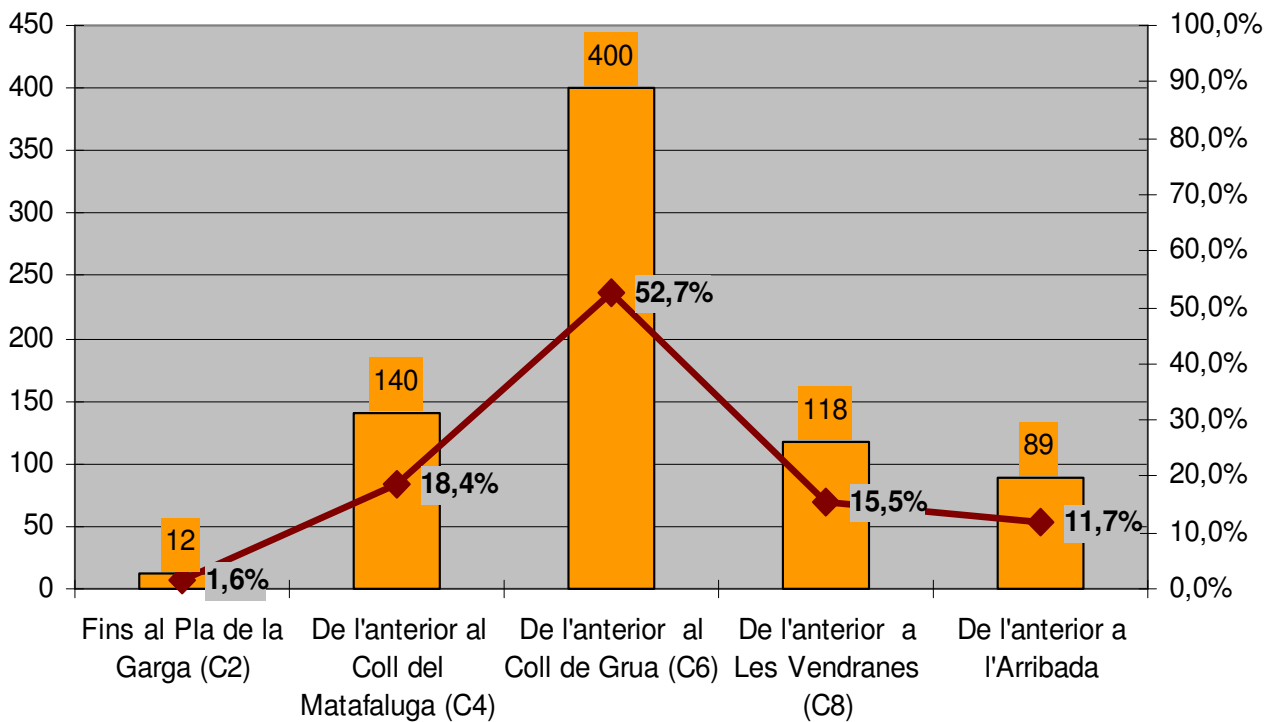

RETIRATS PER SECTORS

■ nombre de retirats   ◆ % del total de retirats

	distància en km	nombre de retirats	% del total de retirats
Fins al Pla de la Garga (C2)	19,5	12	1,6%
De l'anterior al Coll del Matafaluga (C4)	17,1	140	18,4%
De l'anterior al Coll de Grua (C6)	20,8	400	52,7%
De l'anterior a Les Vendranes (C8)	12	118	15,5%
De l'anterior a l'Arribada	14	89	11,7%
TOTAL	83,4	759	100%